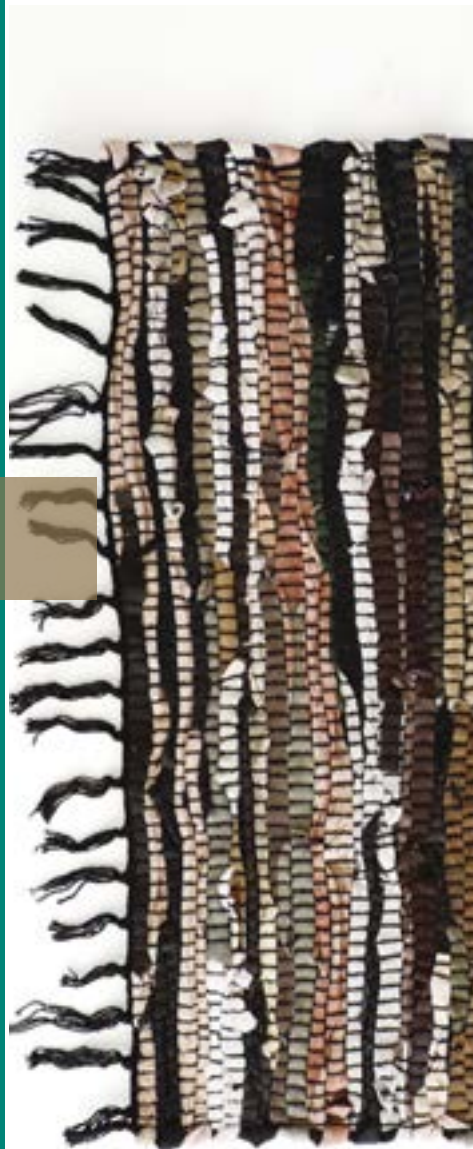

MANTRA®

Primavera - verano 2020/21

ALFOMBRA DECO

LINEA HINDU

MODELO

RAINBOW

Medidas disponibles:

*50x80 cm

*60x90 cm

*70x120 cm

*90x150 cm

120x180 cm

150x200 cm